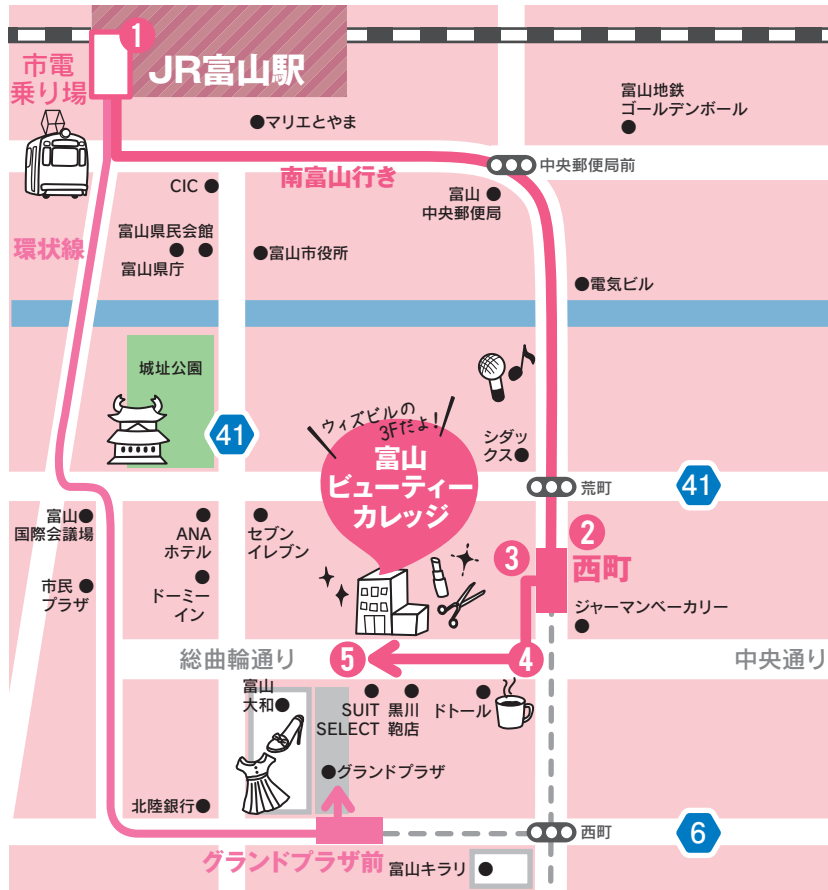

## 学校周辺のアクセスマップ

### 学校法人 和楽学園 美容専門学校 富山ビューティーカレッジ

〒930-0083 富山県富山市総曲輪3丁目3-16  
総曲輪ウイズビル3階

TEL 076-495-6688

FAX 076-495-6508

入学専用ダイヤル 0120-889-896

JR富山駅より徒歩20分

JR富山駅から市内電車で約10分

●JR富山駅より徒歩20分

●JR富山駅より、市内電車南富山行きに乗り、  
西町電停にて下車 徒歩1分

●JR富山駅より、市内電車環状線(セントラム)に乗り、  
グランドプラザ前にて下車 徒歩1分

所要時間 / 富山駅から市内電車で約10分

市内電車の詳しい情報は富山地方鉄道HPにて  
ご確認下さい。

<http://www.chitetsu.co.jp>

## 富山駅から学校までの道のり

1 JR富山駅のあいの風とやま鉄道の改札を出ると、右側に「路面電車のりば」と案内があるのでそこから乗車します

2 電停「西町」で下車します

3 大きなビルが建っている側のアーケードの方からお入りください

4 1つめの角を曲がり、総曲輪通りの中へ

5 1~2分歩くと右側にビルが見えてきます(地場もんやが1階に入っているのが目印です)