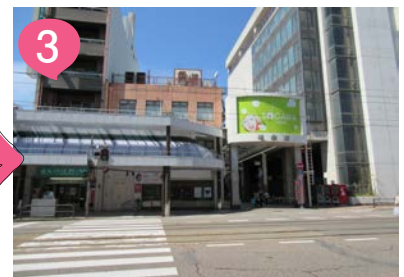

●JR富山駅より、市内電車南富山行きに乗り、  
西町電停にて下車 徒歩1分

●JR富山駅より、市内電車環状線(セントラム)に乗り、  
グランドプラザ前にて下車 徒歩1分

所要時間 / 富山駅から市内電車で約10分

市内電車の詳しい情報は富山地方鉄道HPにて  
ご確認下さい。

<http://www.chitetsu.co.jp>

## 富山駅から学校までの道のり

1 JR富山駅のあいの風とやま鉄道の改札を出ると、右側に「路面電車のりば」と案内があるのでそこから乗車します

2 電停「西町」で下車します

3 大きなビルが建っている側のアーケードの方からお入りください

4 1つめの角を曲がり、総曲輪通りの中へ

5 1~2分歩くと右側にビルが見えてきます(地場もんやが1階に入っているのが目印です)